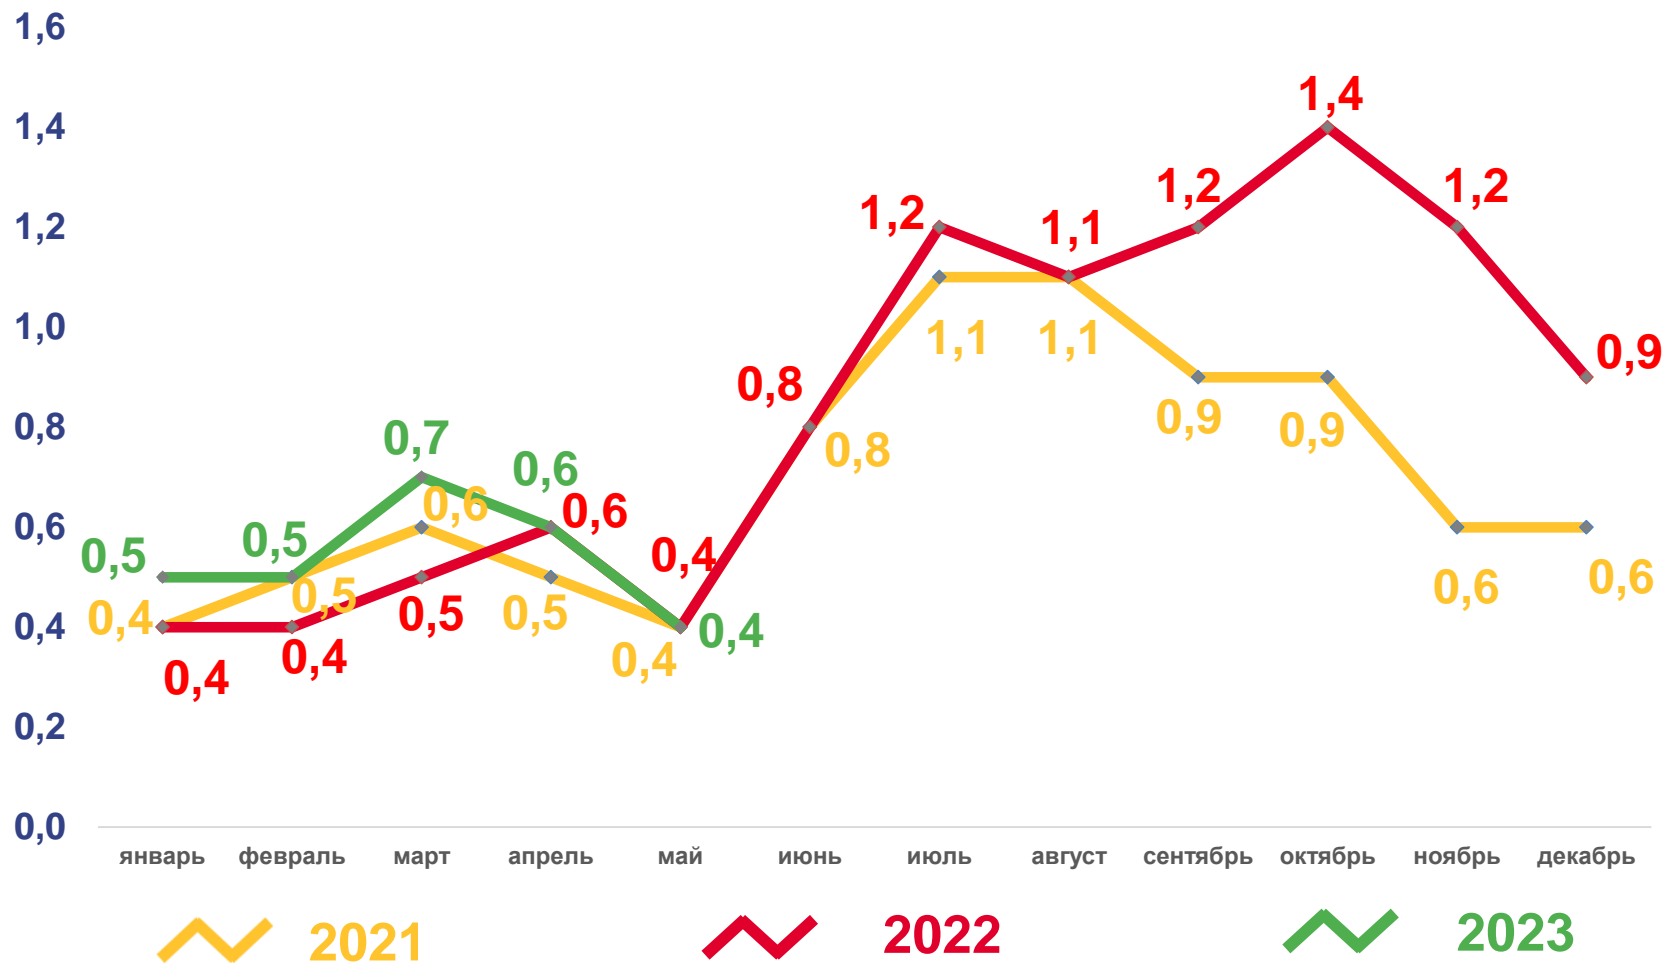

ЕСТЕСТВЕННОЕ ДВИЖЕНИЕ НАСЕЛЕНИЯ

ЧЕЛОВЕК

Показатели естественного движения населения за январь-май 2023 года

-5165 человек

Естественная убыль населения

-6,2 % в расчете на 1000 человек населения

Коэффициент естественной убыли

■ Число родившихся

■ Число умерших

— Естественная убыль

ЧИСЛО ЗАРЕГИСТРИРОВАННЫХ БРАКОВ, ТЫСЯЧ

Брачность

за январь-май 2023 года

2,7 тыс. браков

Число зарегистрированных браков

3,2 % в расчете на 1000 человек населения

Коэффициент брачности

ЧИСЛО ЗАРЕГИСТРИРОВАННЫХ РАЗВОДОВ, ТЫСЯЧ

Разводимость

за январь-май 2023 года

2,9 тыс. разводов

Число зарегистрированных разводов

3,4 % в расчете на 1000 человек населения

Коэффициент разводимости