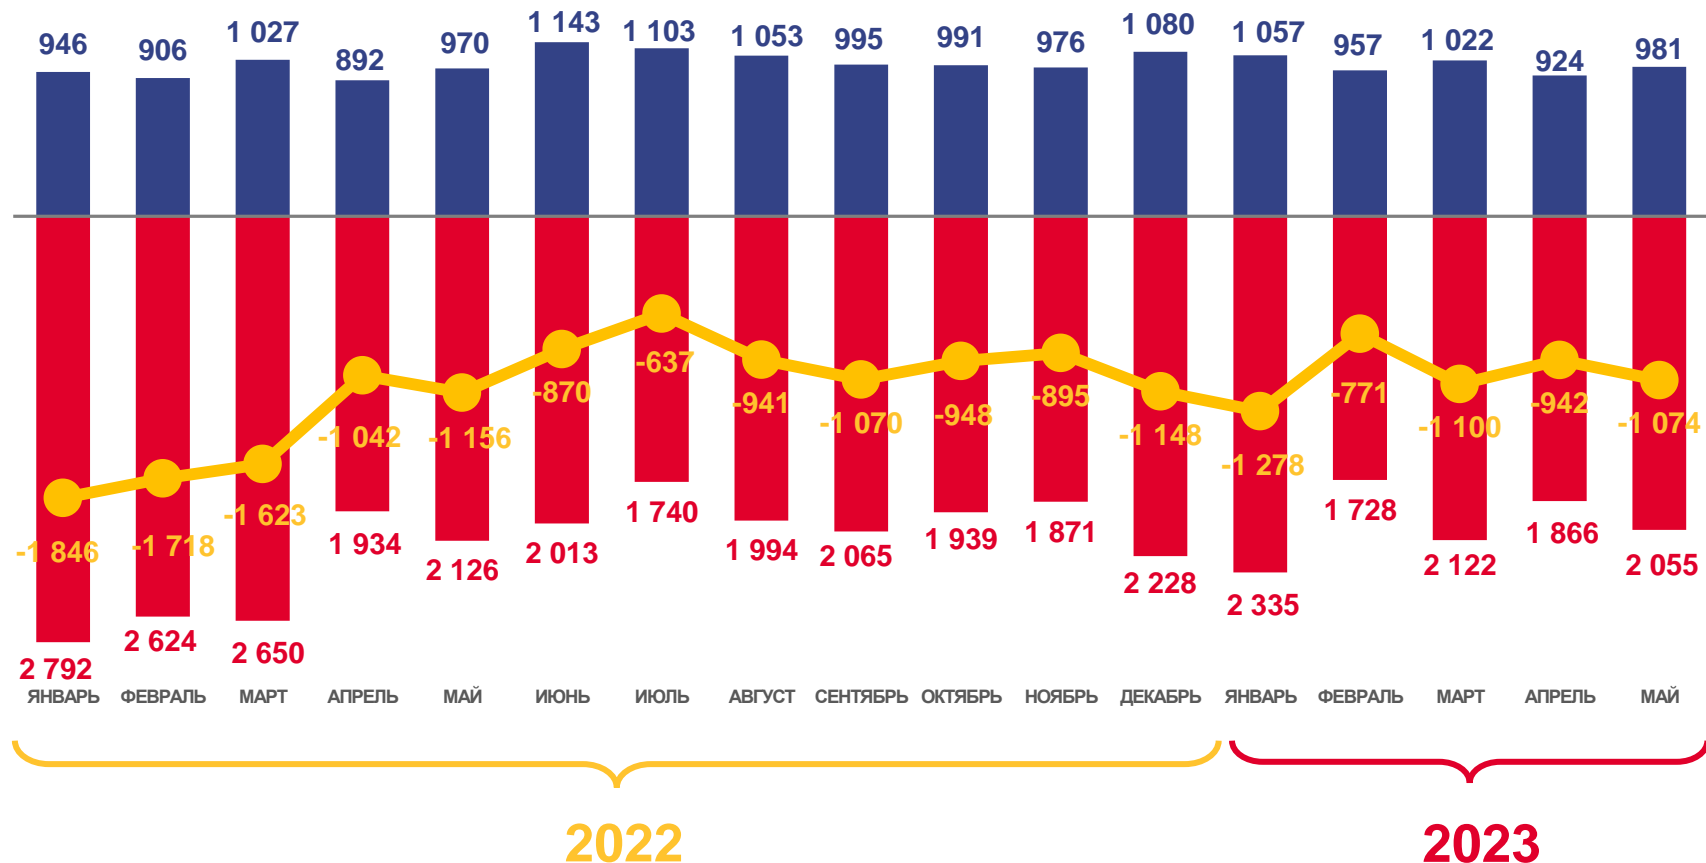

ЕСТЕСТВЕННОЕ ДВИЖЕНИЕ НАСЕЛЕНИЯ

ЧЕЛОВЕК

Показатели естественного движения населения за январь-май 2023 года

-5165 человек

Естественная убыль населения

-6,2 % в расчете на 1000 человек населения

Коэффициент естественной убыли

■ Число родившихся

■ Число умерших

— Естественная убыль

ЧИСЛО ЗАРЕГИСТРИРОВАННЫХ БРАКОВ, ТЫСЯЧ

Брачность

за январь-май 2023 года

2,7 тыс. браков

Число зарегистрированных браков

3,2 % в расчете на 1000 человек населения

Коэффициент брачности

ЧИСЛО ЗАРЕГИСТРИРОВАННЫХ РАЗВОДОВ, ТЫСЯЧ

Разводимость

за январь-май 2023 года

2,9 тыс. разводов

Число зарегистрированных разводов

3,4 % в расчете на 1000 человек населения

Коэффициент разводимости